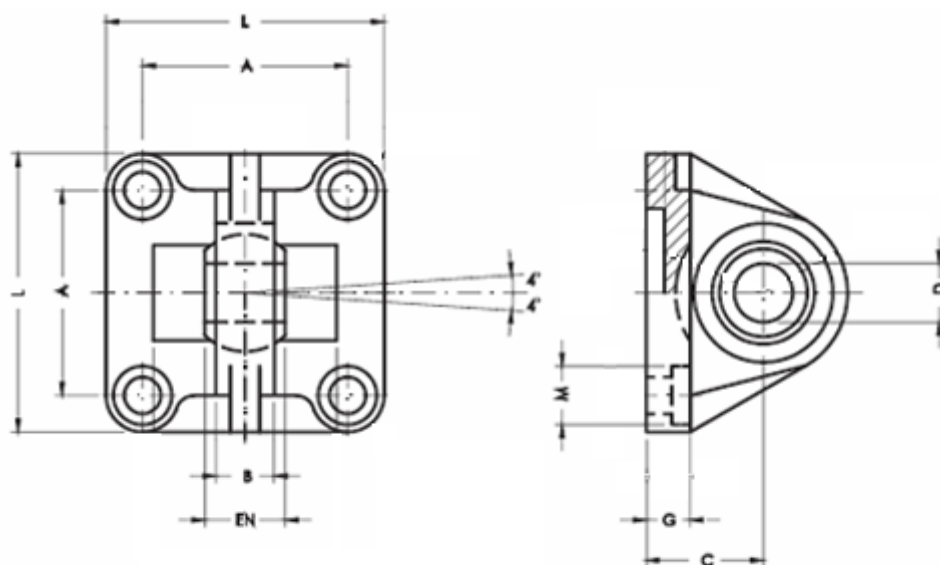

Varenummer: 587005350  
Beskrivelse: Drejebeslag med ledleje DIN648K 0053/50  
for 50 mm cylinder

## Mål

A	= 46.5	M = 15
B	= 15.0	
C	= 27	
Cylinderstørrelse	= 50	
D	= 16	
EN	= 21	
G	= 11	
L	= 65	